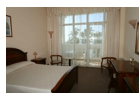

2-х местный семейный 1 категории

Общая площадь - 26 м².

В номере: спальная комната, ванная комната, балкон.

Спальная комната: двухместная кровать или две одноместных, стол с зеркалом, кресло, телевизор, минисейф, холодильник, общая система кондиционирования, утюг, гладильная доска, телефон, чайная и столовая посуда.

Ванная комната: санузел с душевой кабиной, фен для сушки волос.

В номере есть балкон с журнальным столиком, плетеными креслами, сушилкой для полотенец. С балкона открывается чудесный вид на море.

Находится в третьем корпусе.